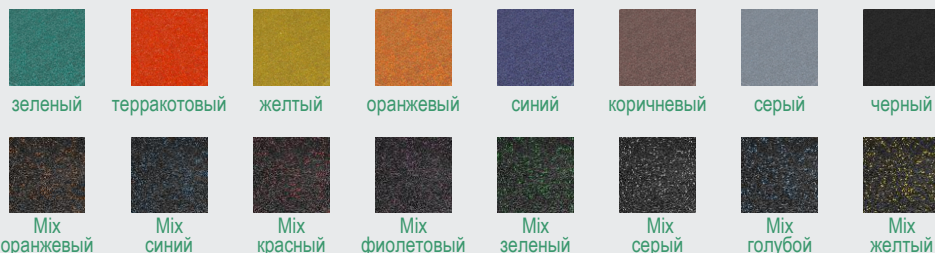

ВАРИАНТЫ ЦВЕТОВ ПОКРЫТИЯ

ХАРАКТЕРИСТИКИ ПОКРЫТИЯ

№	Показатель	Значение	Комментарий
1	Плотность	1100-1150 кг/м3	Метод определения ГОСТ 267-73
2	Твердость	75-80 ед.	Метод определения ГОСТ 263-75
3	Отклонение размеров	±5%	ГОСТ 7338-90
4	Прочность на разрыв	1,4-1,5 МПа	Метод определения ГОСТ 270-75
5	Деформация сжатия	40-45%	Метод определения ГОСТ 265-77
6	Химическая устойчивость	устойчиво	Бензины, минеральные масла, соли
7	Пожарная безопасность	Г2; В2; Д2; Т2;	Класс пожарной опасности - КМ3

ПРАЙС

№	Наименование и размер Товара	Розница до 200 (м2)	Розница от 200 (м2)	Исполнение Мix 30%
1	Rubblex Sport Puzzle 1000x1000x10 мм	1350 руб	1300 руб	+ 200 руб
2	Rubblex Sport Puzzle 1000x1000x15 мм	1430 руб	1380 руб	+ 200 руб
3	Rubblex Sport Puzzle 1000x1000x25 мм	1580 руб	1530 руб	+ 200 руб
4	Rubblex Sport 1000x1000x6 мм	850 руб	800 руб	+ 200 руб
5	Rubblex Sport 1000x1000x8 мм	950 руб	900 руб	+ 200 руб
6	Rubblex Sport 1000x1000x10 мм	1100 руб	1050 руб	+ 200 руб
7	Rubblex Sport 1000x1000x20 мм	1250 руб	1200 руб	+ 200 руб
8	Rubblex Sport 1000x1000x30 мм	1370 руб	1320 руб	+ 200 руб
9	Rubblex Sport 1000x1000x40 мм	1600 руб	1550 руб	+ 200 руб
10	Rubblex Sport 500x500x10 мм	1060 руб	1010 руб	+ 200 руб
11	Rubblex Sport 500x500x20 мм	1210 руб	1160 руб	+ 200 руб
12	Rubblex Sport 500x500x30 мм	1330 руб	1280 руб	+ 200 руб
13	Rubblex Sport 500x500x40 мм	1560 руб	1510 руб	+ 200 руб
14	Rubblex Sport 500x500x50 мм	1790 руб	1740 руб	+ 200 руб