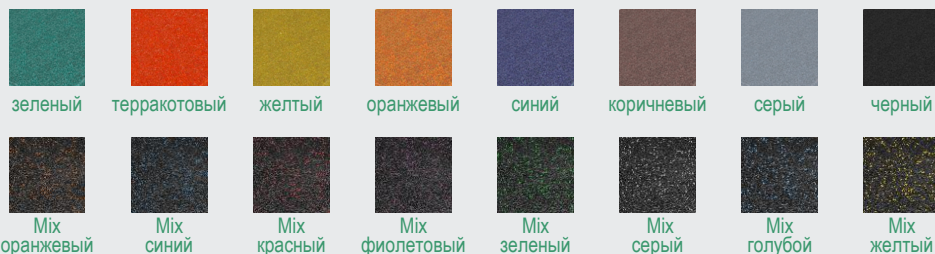

ВАРИАНТЫ ЦВЕТОВ ПОКРЫТИЯ

ХАРАКТЕРИСТИКИ ПОКРЫТИЯ

№	Показатель	Значение	Комментарий
1	Плотность	1200 кг/м³	Метод определения ГОСТ 267-73
2	Твердость	75 ед	Метод определения ГОСТ 263-75
3	Отклонение размеров	±5%	ГОСТ 7338-90
4	Прочность на разрыв	1,4-1,6 МПа	Метод определения ГОСТ 270-75
5	Деформация сжатия	45%	Метод определения ГОСТ 265-77
6	Химическая устойчивость	устойчиво	Бензины, минеральные масла, соли
7	Пожарная безопасность	G2; B2; D2; T2;	Класс пожарной опасности - КМ3

ПРАЙС

№	Наименование и размер Товара	Розница до 200 (м²)	Розница от 200 (м²)	Исполнение Мix/цвет*
1	Rubblex Ice 1000x1000x6 мм	1010 руб	960 руб	+ 200/+60 руб
2	Rubblex Ice 1000x1000x8 мм	1120 руб	1070 руб	+ 200/+60 руб
3	Rubblex Ice 1000x1000x10 мм	1230 руб	1180 руб	+ 200/+60 руб
4	Rubblex Ice Puzzle 1000x1000x10 мм	1450 руб	1400 руб	+ 200/+60 руб
5	Rubblex Ice Puzzle 1000x1000x15 мм	1650 руб	1600 руб	+ 200/+60 руб

*базовый цвет – черный