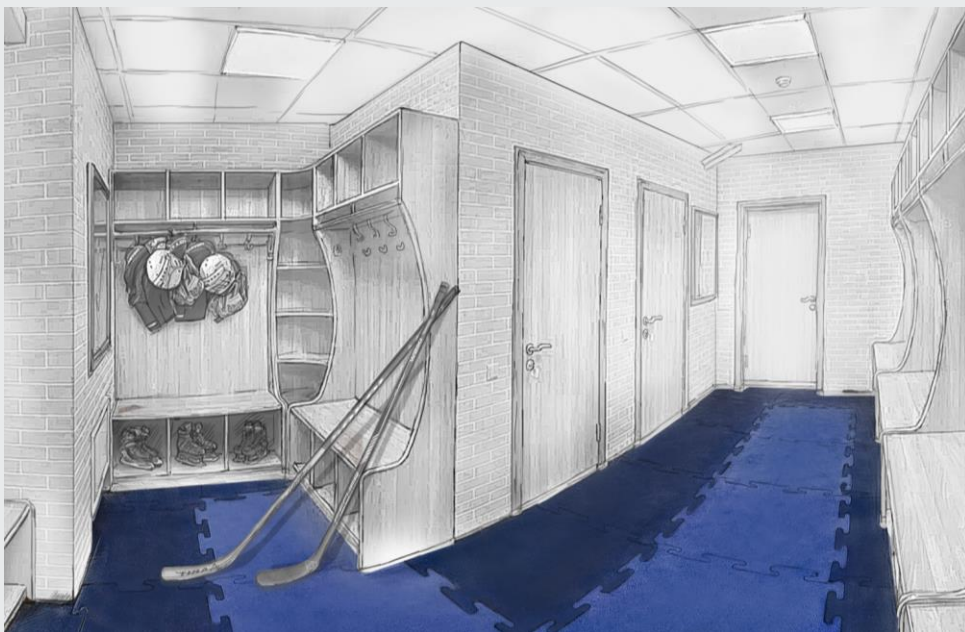

RUBBLEX ICE

Покрытие **Rubblex Ice** предназначено специально для эксплуатации в условиях при низких температурах с воздействием точечных нагрузок.

Покрытие выпускается в форме плит 1000x1000 мм, толщиной 6,8 и 10 мм, а так же в форме плит 1000x1000 Puzzle (пазл) толщиной 10 и 15 мм.

Отличительной особенностью этих покрытий является высокая плотность 1200 кг/м³, а так же минимальная пористость, что и обеспечивает устойчивость к разрезанию покрытия лезвиями коньков в процессе эксплуатации.

Еще одной особенностью продукта является сохранение эластичности при низких температурах. Даже при температуре -50 °С покрытие не «дубеет», благодаря чему лезвия коньков не тупятся. Таким образом, материал применяется в качестве покрытия пешеходных зон вокруг катков, в ледовых аренах и уличных катках, а так же в раздевалках.